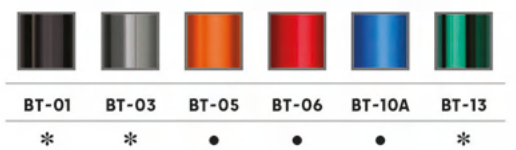

SERIA Mooi

Wzór zastrzeżony

M-01	M-05	M-06	M-10A	M-13	M-20
*	•	•	•	*	□

* błyszczący
• matowy
□ lakier

-  Wkład niebieski Ø 1.0 mm - standard
-  Wkład czarny za dodatkową opłatą
-  Wkład czerwony za dodatkową opłatą

SERIA Bello touch pen

Wzór zastrzeżony

NOWOŚĆ!

NOWOŚĆ!

- * błyszczący
- matowy
- lakier

- Wkład niebieski Ø 1.0 mm - standard
- Wkład czarny za dodatkową opłatą
- Wkład czerwony za dodatkową opłatą

SERIA Bond touch pen

Wzór zastrzeżony

- * błyszczący
- matowy

- Wkład niebieski Ø 1.0 mm - standard
- Wkład czarny za dodatkową opłatą
- Wkład czerwony za dodatkową opłatą

SERIA Cosmo touch pen

Wzór zastrzeżony

* błyszczący
• matowy
□ lakier

Wkład niebieski Ø 1.0 mm - standard
 Wkład czarny za dodatkową opłatą
 Wkład czerwony za dodatkową opłatą

SERIA Mooi touch pen

Wzór zastrzeżony

* błyszczący
• matowy
□ lakier

Wkład niebieski Ø 1.0 mm - standard
 Wkład czarny za dodatkową opłatą
 Wkład czerwony za dodatkową opłatą