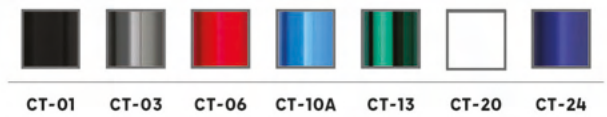

SERIA Bello touch pen

Wzór zastrzeżony

NOWOŚĆ!

NOWOŚĆ!

- * błyszczący
- matowy
- lakier

- Wkład niebieski Ø 1.0 mm - standard
- Wkład czarny za dodatkową opłatą
- Wkład czerwony za dodatkową opłatą

SERIA Bond touch pen

Wzór zastrzeżony

- * błyszczący
- matowy

- Wkład niebieski Ø 1.0 mm - standard
- Wkład czarny za dodatkową opłatą
- Wkład czerwony za dodatkową opłatą

SERIA Cosmo touch pen

Wzór zastrzeżony

* błyszczący
• matowy
□ lakier

Wkład niebieski Ø 1.0 mm - standard
 Wkład czarny za dodatkową opłatą
 Wkład czerwony za dodatkową opłatą

SERIA Mooi touch pen

Wzór zastrzeżony

* błyszczący
• matowy
□ lakier

Wkład niebieski Ø 1.0 mm - standard
 Wkład czarny za dodatkową opłatą
 Wkład czerwony za dodatkową opłatą

KOLORYSTYKA ORAZ RODZAJ POWIERZCHNI ELEMENTÓW PIŚMIENNICZYCH

	01 czarny		11 błękitny		21 żółty
	02 szampański		12 zielony		22 szary
	03 grafitowy		13 ciemnozielony		23 brązowy
	04 srebrny		14 turkusowy		24 granatowy
	05 pomarańczowy		15 aquamarina		26 amarantowy
	06 czerwony		16 różowy	*	błyszczący
	07 bordowy		17 jasnozielony	•	matowy
	09 ciemnofioletowy		18 jasnopurpurowy	□	lakier
	10 ciemnoniebieski		19 jasnofioletowy	▲	gumowy
	10A niebieski		20 biały		touch pen do ekranów dotykowych