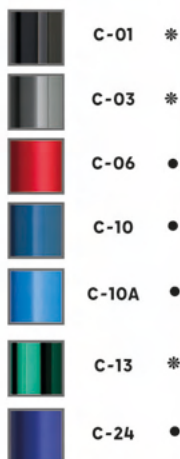

KOLORYSTYKA ORAZ RODZAJ POWIERZCHNI ELEMENTÓW PIŚMIENNICZYCH

	01 czarny		11 błękitny		21 żółty
	02 szampański		12 zielony		22 szary
	03 grafitowy		13 ciemnozielony		23 brązowy
	04 srebrny		14 turkusowy		24 granatowy
	05 pomarańczowy		15 aquamarina		26 amarantowy
	06 czerwony		16 różowy	*	błyszczący
	07 bordowy		17 jasnozielony	•	matowy
	09 ciemnofioletowy		18 jasnopurpurowy	□	lakier
	10 ciemnoniebieski		19 jasnofioletowy	▲	gumowy
	10A niebieski		20 biały		touch pen do ekranów dotykowych

Wymiary: 16 x 3 x 1,5 cm

Display z długopisami

Display zawiera 15 sztuk długopisów w jednym kolorze

Wymiary: 38 x 22,5 x 23 cm

Z-5 z ekoskórą

Zestaw piśmienny w etui z ekoskóry i srebrnej obwolicy
Wymiary: 19,5 x 5,5 x 2,5 cm

Z-8

Zestaw piśmienny w czarnym etui
Wymiary: 17,7 x 5,3 x 2,3 cm

Z-12

Zestaw piśmienny w czarnym metalowym etui
Wymiary: 17,7 x 5,7 x 2,3 cm

Z-14

Zestaw piśmienny w przezroczystym etui
Wymiary: 17,7 x 5,3 x 2,3 cm

SERIA Cosmo

Zestaw 2-elementowy:
pióro i długopis w etui

Zestaw 3-elementowy:
pióro, długopis i otówek w etui

Zestaw 2-elementowy:
długopis i otówek w etui

Informacje oraz fotografie poszczególnych modeli mają charakter poglądowy. Kolorystyka długopisów zawarta w katalogu może odbiegać od rzeczywistości. Każda partia towaru zamawiana w innych terminach może się nieznacznie różnić odcieniem. Wynika to z procesów technologicznych.