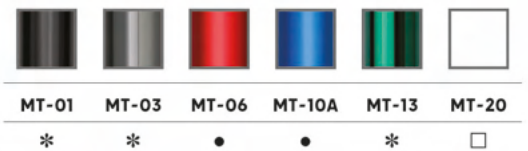

SERIA Mooi

Wzór zastrzeżony

M-01	M-05	M-06	M-10A	M-13	M-20
*	•	•	•	*	□

* błyszczący
• matowy
□ lakier

-  Wkład niebieski Ø 1.0 mm - standard
-  Wkład czarny za dodatkową opłatą
-  Wkład czerwony za dodatkową opłatą

SERIA Bello touch pen

Wzór zastrzeżony

NOWOŚĆ!

NOWOŚĆ!

- * błyszczący
- matowy
- lakier

- Wkład niebieski Ø 1.0 mm - standard
- Wkład czarny za dodatkową opłatą
- Wkład czerwony za dodatkową opłatą

SERIA Bond touch pen

Wzór zastrzeżony

- * błyszczący
- matowy

- Wkład niebieski Ø 1.0 mm - standard
- Wkład czarny za dodatkową opłatą
- Wkład czerwony za dodatkową opłatą

SERIA Cosmo touch pen

Wzór zastrzeżony

* błyszczący
• matowy
□ lakier

Wkład niebieski Ø 1.0 mm - standard
 Wkład czarny za dodatkową opłatą
 Wkład czerwony za dodatkową opłatą

SERIA Mooi touch pen

Wzór zastrzeżony

* błyszczący
• matowy
□ lakier

Wkład niebieski Ø 1.0 mm - standard
 Wkład czarny za dodatkową opłatą
 Wkład czerwony za dodatkową opłatą